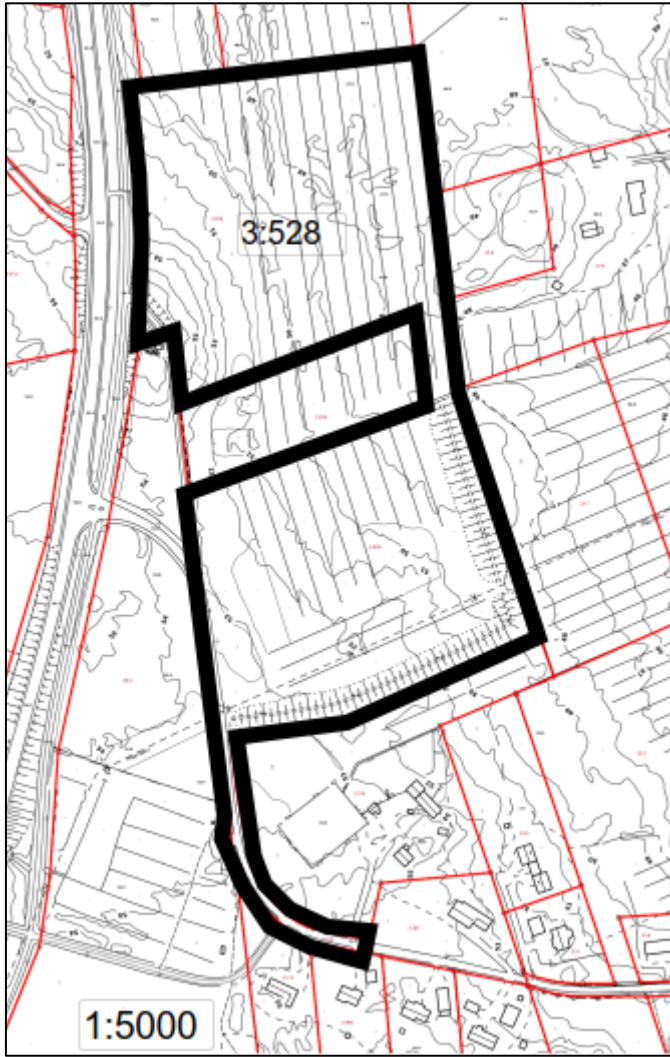

4:202

Pinta-ala: 3,8225 ha

Asemakaavoitettu: Pääosin PL, Peltolanpuisto. Pieneltä osin AR- ja AL-22 -korttelialueita sekä liikennealueita.

Yleiskaavaehdotukseen merkitty käyttötarkoitus:

Kiinteistö: 858-401-4-141

3:529

Pinta-ala: 1,0007 ha

Yleiskaavaehdotukseen merkitty käyttötarkoitus:

3:528

Pinta-ala: 7,4468 ha

Yleiskaavaehdotukseen merkitty käyttötarkoitus:

3:500

Pinta-ala: 1,2541 ha

Yleiskaavaehdotukseen merkitty käyttötarkoitus:

5:212

Pinta-ala: 1,0220 ha

Yleiskaavaehdotukseen merkitty käyttötarkoitus: