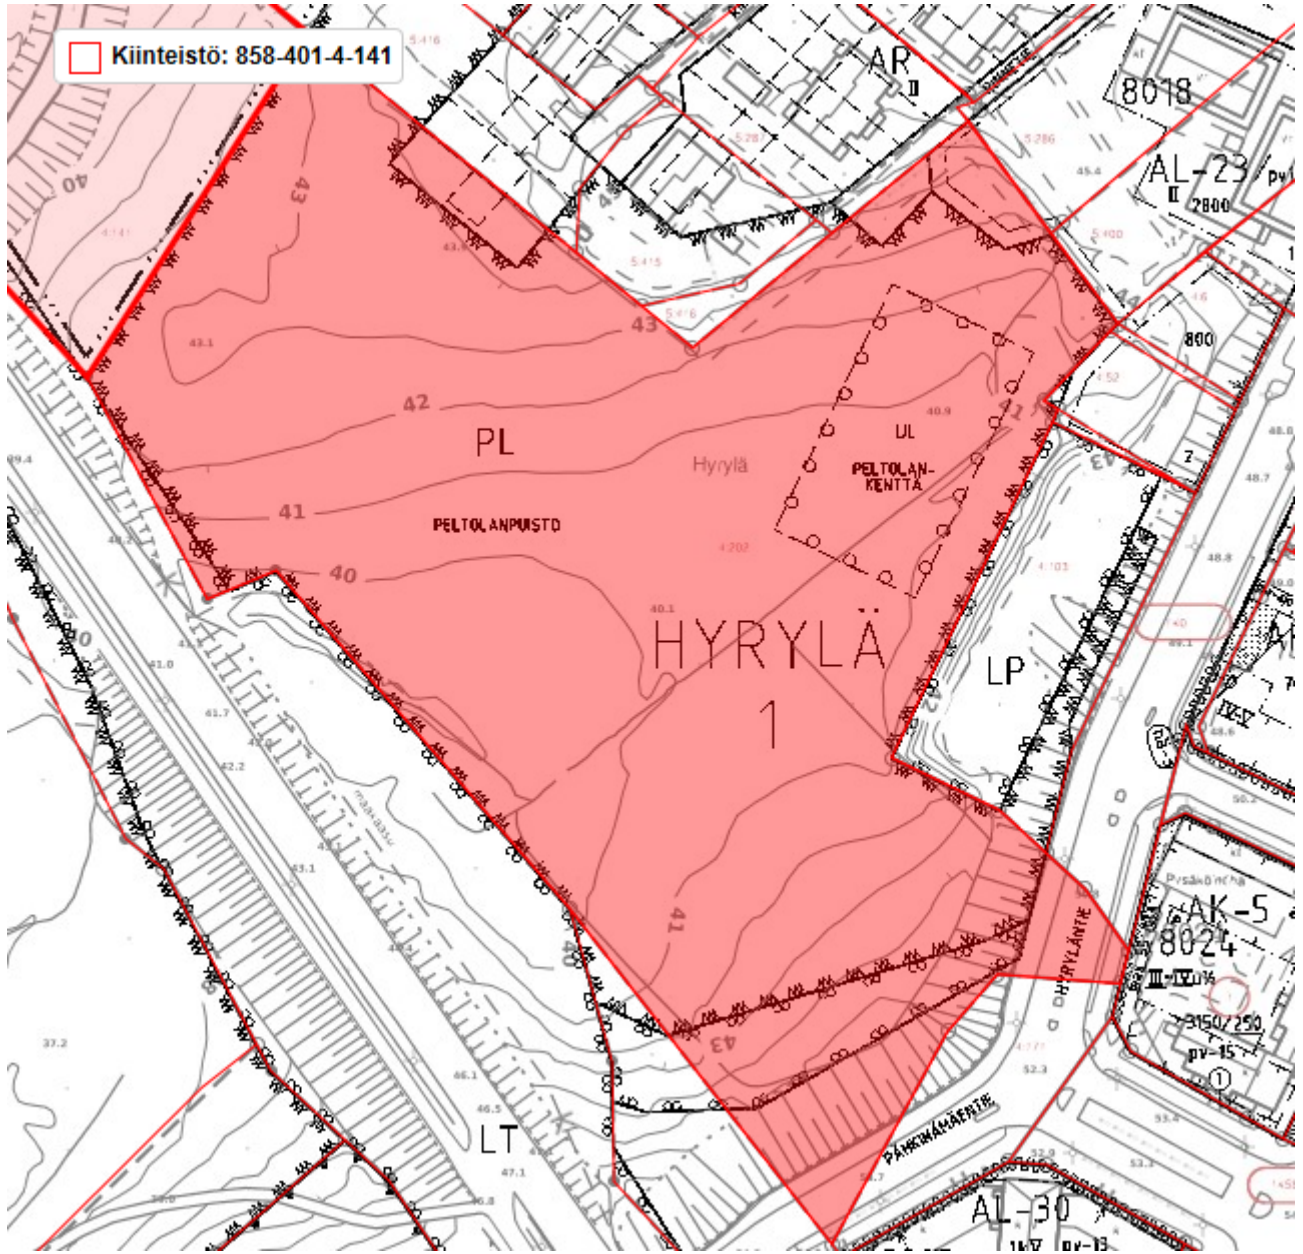

4:202

Pinta-ala: 3,8225 ha

Asemakaavoitettu: Pääosin PL, Peltolanpuisto. Pieneltä osin AR- ja AL-22 -korttelialueita sekä liikennealueita.

Yleiskaavaehdotukseen merkitty käyttötarkoitus:

Kiinteistö: 858-401-4-141

3:529

Pinta-ala: 1,0007 ha

Yleiskaavaehdotukseen merkitty käyttötarkoitus:

3:528

Pinta-ala: 7,4468 ha

Yleiskaavaehdotukseen merkitty käyttötarkoitus:

3:500

Pinta-ala: 1,2541 ha

Yleiskaavaehdotukseen merkitty käyttötarkoitus:

5:212

Pinta-ala: 1,0220 ha

Yleiskaavaehdotukseen merkitty käyttötarkoitus: