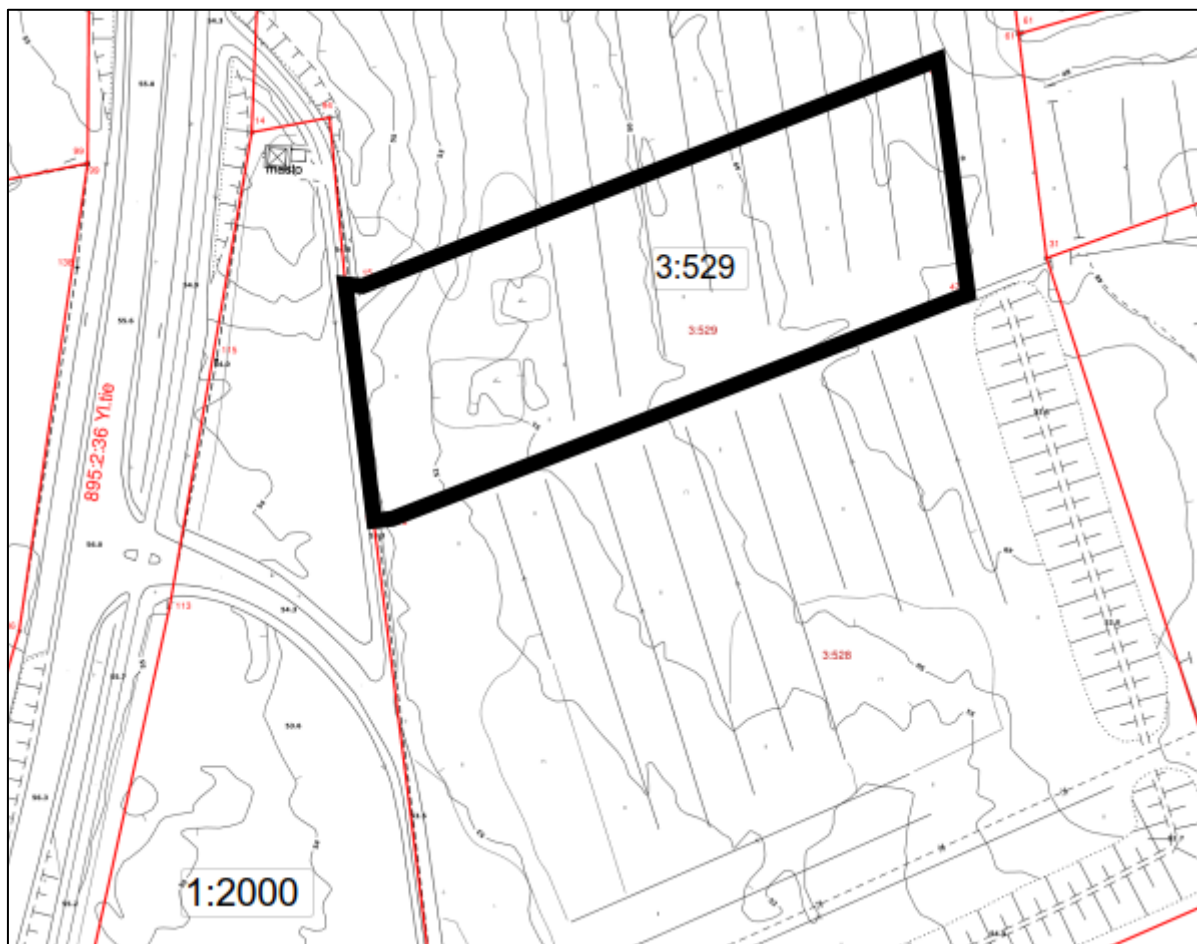

4:202

Pinta-ala: 3,8225 ha

Asemakaavoitettu: Pääosin PL, Peltolanpuisto. Pieneltä osin AR- ja AL-22 -korttelialueita sekä liikennealueita.

Yleiskaavaehdotukseen merkitty käyttötarkoitus:

Kiinteistö: 858-401-4-141

3:529

Pinta-ala: 1,0007 ha

Yleiskaavaehdotukseen merkitty käyttötarkoitus:

3:528

Pinta-ala: 7,4468 ha

Yleiskaavaehdotukseen merkitty käyttötarkoitus:

3:500

Pinta-ala: 1,2541 ha

Yleiskaavaehdotukseen merkitty käyttötarkoitus:

5:212

Pinta-ala: 1,0220 ha

Yleiskaavaehdotukseen merkitty käyttötarkoitus: