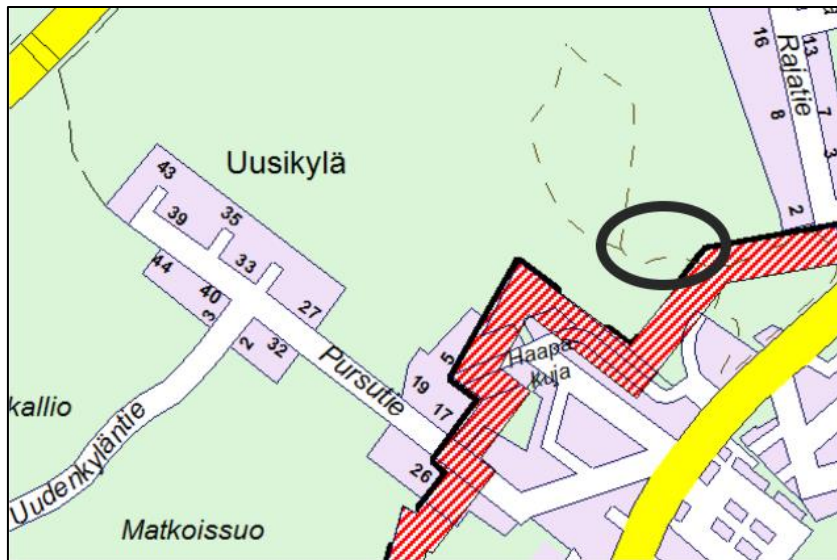

4:202

Pinta-ala: 3,8225 ha

Asemakaavoitettu: Pääosin PL, Peltolanpuisto. Pieneltä osin AR- ja AL-22 -korttelialueita sekä liikennealueita.

Yleiskaavaehdotukseen merkitty käyttötarkoitus:

Kiinteistö: 858-401-4-141

3:529

Pinta-ala: 1,0007 ha

Yleiskaavaehdotukseen merkitty käyttötarkoitus:

3:528

Pinta-ala: 7,4468 ha

Yleiskaavaehdotukseen merkitty käyttötarkoitus:

3:500

Pinta-ala: 1,2541 ha

Yleiskaavaehdotukseen merkitty käyttötarkoitus:

5:212

Pinta-ala: 1,0220 ha

Yleiskaavaehdotukseen merkitty käyttötarkoitus: