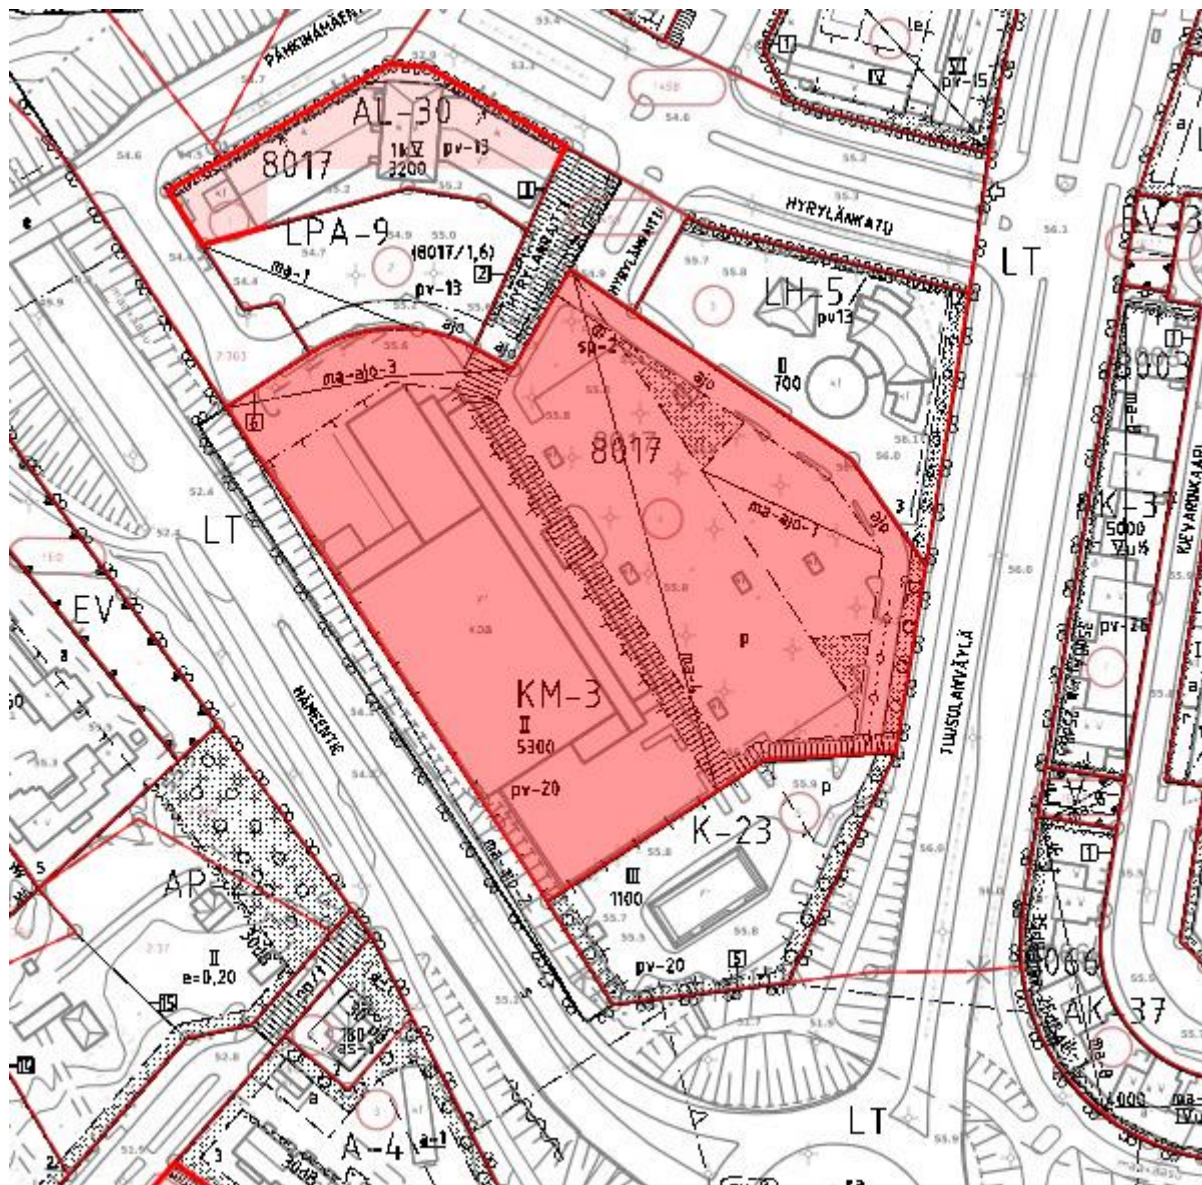

4:202

Pinta-ala: 3,8225 ha

Asemakaavoitettu: Pääosin PL, Peltolanpuisto. Pieneltä osin AR- ja AL-22 -korttelialueita sekä liikennealueita.

Yleiskaavaehdotukseen merkitty käyttötarkoitus:

Kiinteistö: 858-401-4-141

3:529

Pinta-ala: 1,0007 ha

Yleiskaavaehdotukseen merkitty käyttötarkoitus:

3:528

Pinta-ala: 7,4468 ha

Yleiskaavaehdotukseen merkitty käyttötarkoitus:

3:500

Pinta-ala: 1,2541 ha

Yleiskaavaehdotukseen merkitty käyttötarkoitus:

5:212

Pinta-ala: 1,0220 ha

Yleiskaavaehdotukseen merkitty käyttötarkoitus: