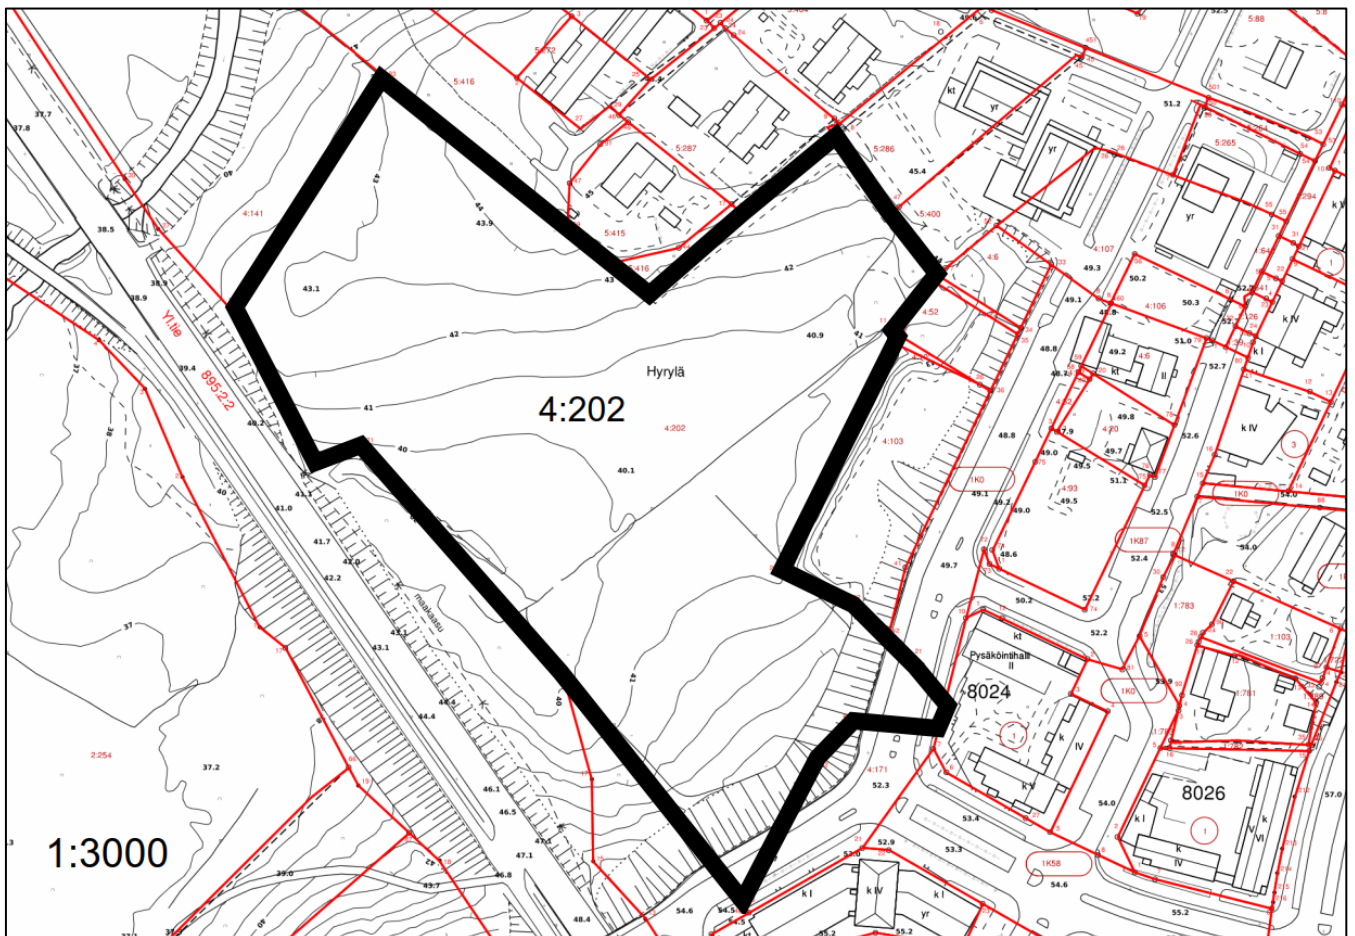

4:202

Pinta-ala: 3,8225 ha

Asemakaavoitettu: Pääosin PL, Peltolanpuisto. Pieneltä osin AR- ja AL-22 -korttelialueita sekä liikennealueita.

Yleiskaavaehdotukseen merkitty käyttötarkoitus:

Kiinteistö: 858-401-4-141

3:529

Pinta-ala: 1,0007 ha

Yleiskaavaehdotukseen merkitty käyttötarkoitus:

3:528

Pinta-ala: 7,4468 ha

Yleiskaavaehdotukseen merkitty käyttötarkoitus:

3:500

Pinta-ala: 1,2541 ha

Yleiskaavaehdotukseen merkitty käyttötarkoitus:

5:212

Pinta-ala: 1,0220 ha

Yleiskaavaehdotukseen merkitty käyttötarkoitus: